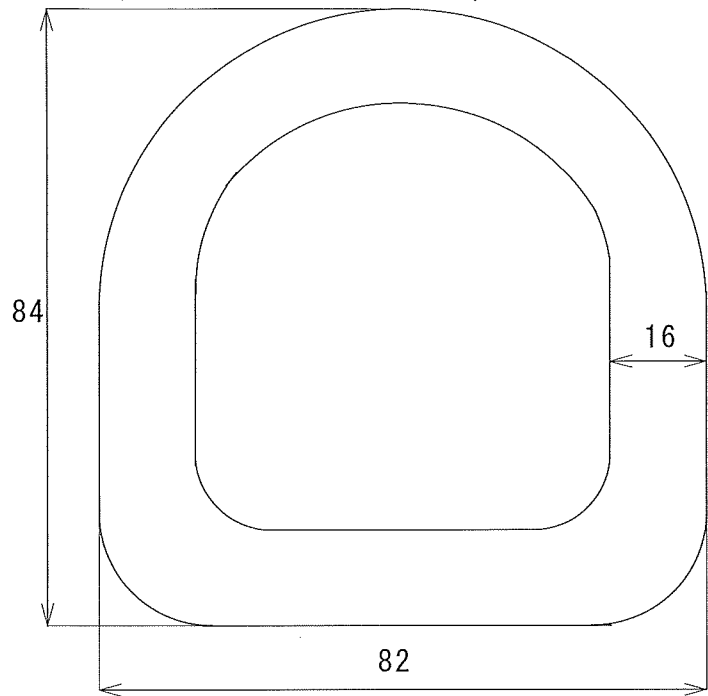

ステン埋込D型リング リングのみ

5/8リング L84W82 16φ 商品コード : A011330S

ステン埋込D型リング 押金のみ

5/8 押え L90W38P60 商品コード : A011340S